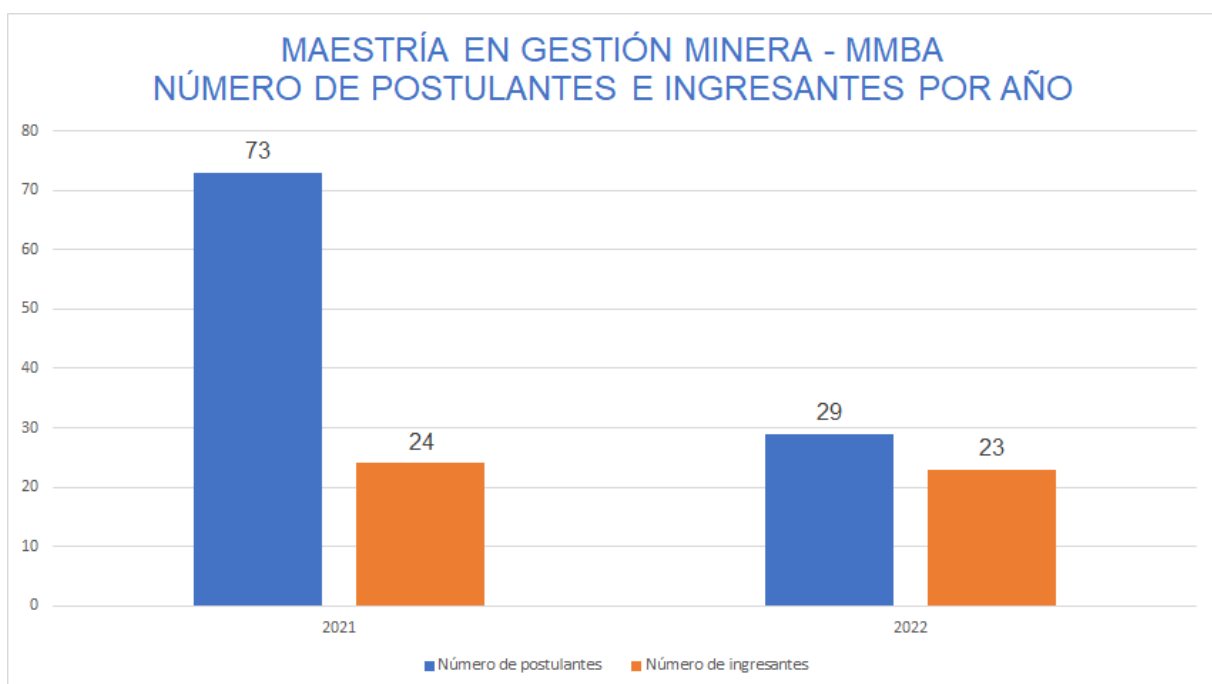

ESCUELA DE POSTGRADO GERENS		
NÚMERO DE POSTULANTES E INGRESANTES POR AÑO		
Programa de Estudio	2021	2022
<b>Maestría en Gestión Minera - MMBA</b>	<b>2021</b>	<b>2022</b>
Número de postulantes	73	29
Número de ingresantes	24	23

ESCUELA DE POSTGRADO GERENS		
NÚMERO DE MATRICULADOS Y EGRESADOS POR AÑO		
Programa de Estudio	2021	2022
<b>Maestría en Gestión Minera - MMBA</b>		
Número de matriculados en el año	45	48
Número de egresados en el año	22	16