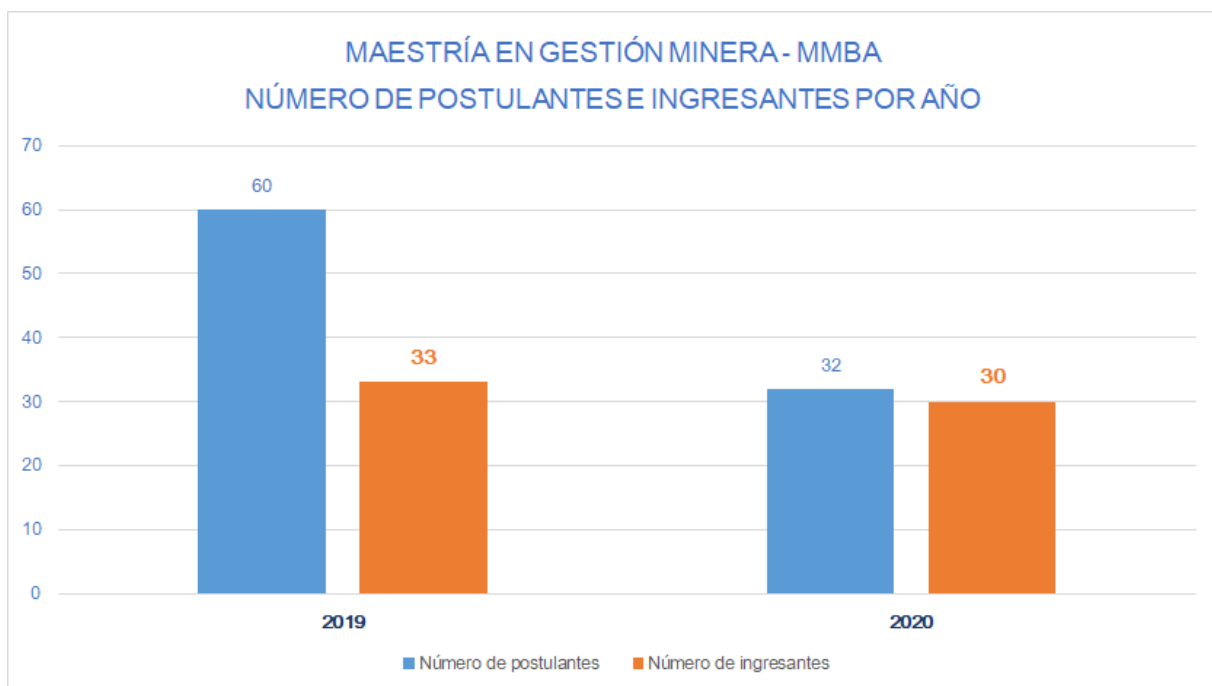

ESCUELA DE POSTGRADO GERENS		
NÚMERO DE POSTULANTES E INGRESANTES POR AÑO		
Programa de Estudio	2019	2020
<b>Maestría en Gestión Minera - MMBA</b>	<b>2019</b>	<b>2020</b>
Número de postulantes	60	32
Número de ingresantes	33	30

ESCUELA DE POSTGRADO GERENS		
NÚMERO DE MATRICULADOS Y EGRESADOS POR AÑO		
<b>Programa de Estudio</b>		
<b>Maestría en Gestión Minera - MMBA</b>	<b>2019</b>	<b>2020</b>
Número de matriculados en el año	51	50
Número de egresados en el año	26	20