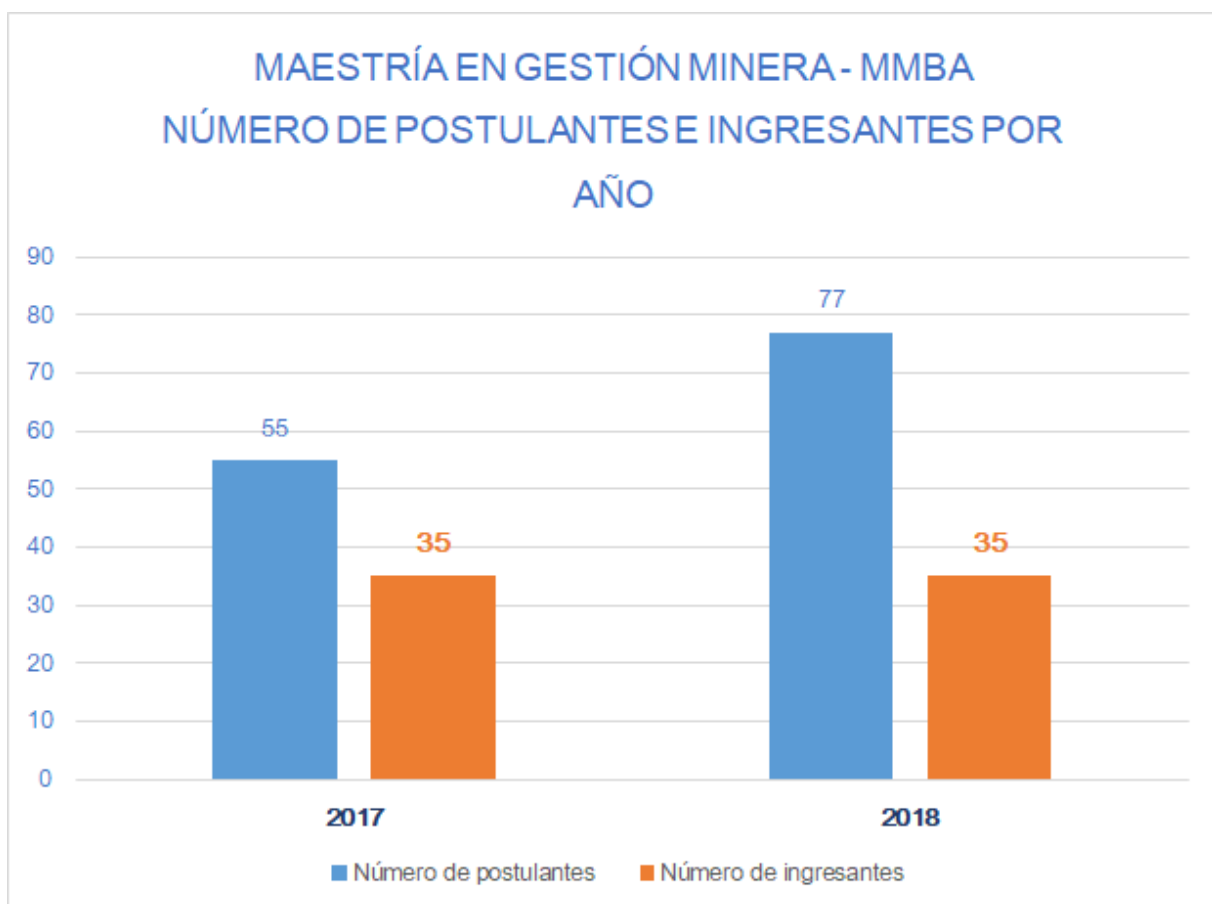

ESCUELA DE POSTGRADO GERENS		
NÚMERO DE POSTULANTES E INGRESANTES POR AÑO		
Programa de Estudio	2017	2018
Maestría en Gestión Minera - MMBA		
Número de postulantes	55	77
Número de ingresantes	35	35

ESCUELA DE POSTGRADO GERENS		
NÚMERO DE MATRICULADOS Y EGRESADOS POR AÑO		
Programa de Estudio	2017	2018
Maestría en Gestión Minera - MMBA		
Número de matriculados en el año	82	88
Número de egresados en el año	16	27